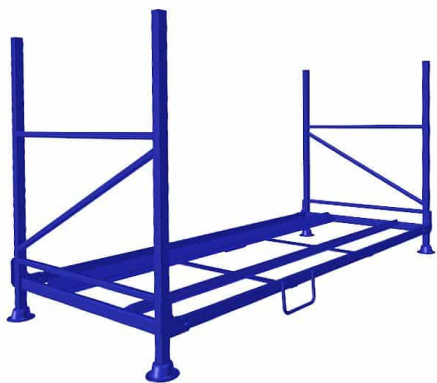

SKU: 53005

**Bandenrek personenauto's
2343x1078x787 mm - inklapbaar,
300 kg**

Bandenrekken voor verhuur met afmetingen 2343x1078x1207 mm. Het draagvermogen van dit rek is 550 kg en het eigen gewicht is 80 kg. De bandenstellingen voor vrachtauto's zijn voorzien van poedercoating RAL 5010.

Categorie: Stapelrekken, Bandenrekken,

Productbeschrijving

Bandenrek vrachtauto's 2343x1078x1207 mm, 550 kg - huur

Bandenrekken voor verhuur met afmetingen 2343x1078x1207 mm. Het draagvermogen van dit rek is 550 kg en het eigen gewicht is 80 kg. De bandenstellingen voor vrachtauto's zijn voorzien van poedercoating RAL 5010. De rekken zijn vanaf vier zijden te benaderen met een heftruck. De opslagrekken zijn inklapbaar en stapelbaar. De bandenrekken kunnen tot 7 stuks hoog gestapeld worden als ze gevuld zijn met autobanden voor vrachtauto's. Als de bandenstellingen zijn ingeklapt, kunnen de rekken tot 32 hoog gestapeld worden. Er passen maximaal 6 banden in dit rek. De rekken zijn voorzien van verwijderbare beugels en inklapbare zijwanden. Deze rekken zijn super efficiënt voor het opslaan van banden!

Bij Rotomrent kunt u terecht voor de verhuur van bandenstellingen, bekijk hier ons uitgebreide assortiment. Heeft u vragen? Neem gerust contact met ons op!

Specificaties

Lengte buitenmaat (mm)	2343
Breedte buitenmaat (mm)	1078
Hoogte buitenmaat (mm)	1207