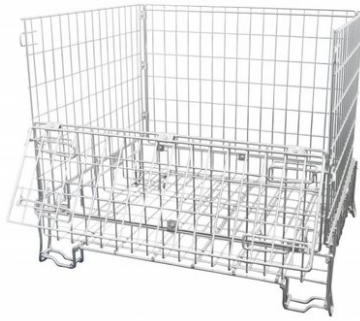

SKU: 76122

**Gaascontainer metaal
1200x1010x1200 mm - inklapbaar,
345 kg**

Deze metalen gaascontainer voor verhuur beschikt over buitenafmetingen 1200x1010x1200 mm en binnenafmetingen 1134x978x1037 mm. De sterke gaascontainer heeft een draagvermogen van maximaal 345 kg. Het metaal van de container is verzinkt.

Categorie: Metaal Boxen, Metalen Draadopzetwanden,

Productbeschrijving

Metalen gaascontainer 1200x1010x1200 mm, 345 kg - huur

Deze metalen gaascontainer voor verhuur beschikt over buitenafmetingen 1200x1010x1200 mm en binnenafmetingen 1134x978x1037 mm. De sterke gaascontainer heeft een draagvermogen van maximaal 345 kg. Het metaal van de container is verzinkt en hierdoor is de container beschermt tegen beschadigingen, vocht en slecht weer. De gaascontainer is inklapbaar, de ingeklapte hoogte bedraagt 350 mm. Het eigen gewicht van de gaascontainer bedraagt 71 kg.

Deze gaascontainers worden voornamelijk ingezet voor verhuur in de automotive industrie, mosselkwekerijen en voor de opslag van bijvoorbeeld productieafval of onderdelen voor de fabricage van auto's.

Het plaatsen van goederen in deze gaascontainer is een praktische en efficiënte manier voor het veilig opslaan en vervoeren van uw producten. Bij Rotomrent kunt u terecht voor de verhuur van diverse gaascontainers, bekijk hier ons uitgebreide assortiment gaascontainers.

Specificaties

Lengte buitenmaat (mm)	1200
Breedte buitenmaat (mm)	1010
Hoogte buitenmaat (mm)	1200
Lengte binnenmaat (mm)	1134
Breedte binnenmaat (mm)	978
Hoogte binnenmaat (mm)	1037
Materiaal	Metaal