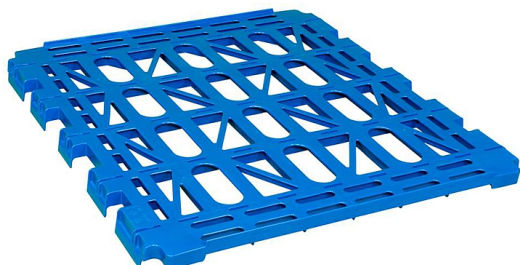

SKU: 48423

Legbord kunststof 810x660x55 mm - gerasterd, voor 2-heks rolcontainer

Kunststof legbord voor 2-heks rolcontainers voor verhuur met afmetingen 810x660x55 mm. Dit blauwe legbord (kleur: RAL 5010) kan gebruikt worden in combinatie met een 2-heks rolcontainer met een bodem van 810x720 mm.

Categorie: Rolcontainers, Rolcontainer accessoires,

Productbeschrijving

Kunststof legbord 810x660x55 mm, voor 2-heks - verhuur

Kunststof legbord voor 2-heks rolcontainers voor verhuur met afmetingen 810x660x55 mm. Dit blauwe legbord (kleur: RAL 5010) kan gebruikt worden in combinatie met een 2-heks rolcontainer met een bodem van 810x720 mm. Dit plateau creëert niveaus binnen rolcontainers en hierdoor kan de ruimte van de rolcontainer optimaal benut worden. Dit legbord is hygiënisch, heeft een maximaal draagvermogen van 150 kg en heeft een eigen gewicht van slechts 3 kg. Het innovatieve design van het legbord zorgt ervoor deze snel en eenvoudig geïnstalleerd kan worden.

Het plaatsen van goederen op een rolcontainer is een praktische en efficiënte manier voor het laden, lossen en veilig vervoeren van uw producten. Bij Rotomrent kunt u terecht voor de verhuur van diverse rolcontainers, bekijk hier ons uitgebreide assortiment rolcontainers.

Specificaties

Lengte buitenmaat (mm)	810
Breedte buitenmaat (mm)	660
Hoogte buitenmaat (mm)	60
Statisch draagvermogen (kg)	150