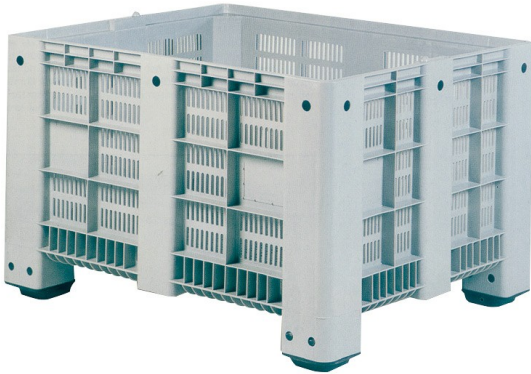

SKU: 63914

### **Palletbox kunststof 1200x1000x580 mm - geperforeerd, 400L**

Kunststof palletbox voor verhuur met buitenafmetingen 1200x1000x580 mm en binnenafmetingen 1120x920x420 mm. Deze geperforeerde palletbox heeft een inhoud van 400L en kan gestapeld worden. De palletbox bestaat uit een hoge kwaliteit kunststof (PE).

### **Kunststof palletbox 1200x1000x580 mm, geperforeerd - huur**

Kunststof palletbox voor verhuur met buitenafmetingen 1200x1000x580 mm en binnenafmetingen 1120x920x420 mm. Deze geperforeerde palletbox heeft een inhoud van 400L en kan gestapeld worden. De palletbox bestaat uit een hoge kwaliteit kunststof (PE), is zeer makkelijk schoon te houden en geschikt voor voedselindustrie en -transport. Deze palletbox kan gebruikt worden binnen een temperatuurbereik van -20 °C tot + 40 °C, hierdoor zijn deze boxen geschikt voor koel- en vriescellen! Het eigen gewicht van de box bedraagt +/- 25 kg. Het draagvermogen is maximaal 350 kg en de statische belasting bedraagt maximaal 3500 kg.