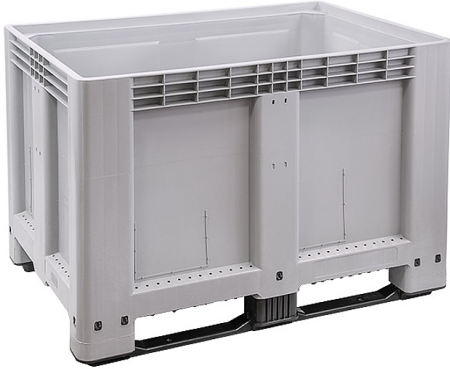

**SKU:** 66002

## **Palletbox kunststof 1200x800x800 mm - 2-sledes, 525L**

Kunststof palletbox voor verhuur met buitenafmetingen 1200x800x800 mm en binnenafmetingen 1115x715x600 mm. Deze gesloten palletbox heeft een inhoud van 525L en een eigen gewicht van 35 kg. Het maximale draagvermogen van de kunststof bak is 400 kg.

# **Kunststof palletbox 1200x800x800 mm, gesloten - huur**

Kunststof palletbox voor verhuur met buitenafmetingen 1200x800x800 mm en binnenafmetingen 1115x715x600 mm. Deze volledig gesloten palletbox heeft een inhoud van 525L en een eigen gewicht van 35 kg. Het maximale draagvermogen van de kunststof bak is 400 kg en er kunnen maximaal 7 palletboxen op elkaar worden gestapeld. Het onderstel bestaat uit 2 sledes. De palletbox bestaat uit een hoge kwaliteit kunststof (PE), is zeer makkelijk schoon te houden en geschikt voor voedselopslag en transport. Deze palletbox is UV- en weerbestendig!