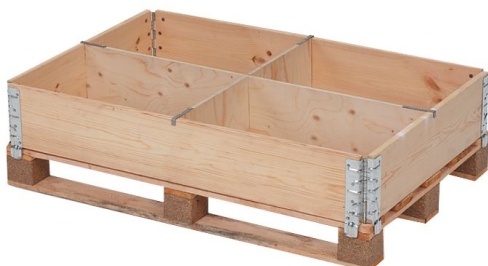

## **Vakverdeler korte zijde - voor 1200×800 mm pallet + opzetrand**

Houten vakverdeler voor verhuur met afmetingen 755x20x187 mm. Deze vakverdeler is gemaakt voor de korte zijde van een 1200×800 mm palletrand. Er kunnen meerdere vakverdelers tegelijk gebruikt worden om meer vakken te creëren.

### **Vakverdeler 755x20x187 mm, korte zijde - huur**

Houten vakverdeler voor verhuur met afmetingen 755x20x187 mm. Deze vakverdeler is gemaakt voor een pallet en de korte zijde van een opzetrand met afmetingen 1200×800 mm. De vakverdeler creëert vakken binnen een opzetrand. Bovendien is de vakverdeler verschuifbaar en hierdoor kan deze op diverse manieren ingezet worden. Het eigen gewicht van de vakverdeler bedraagt 2,3 kg.